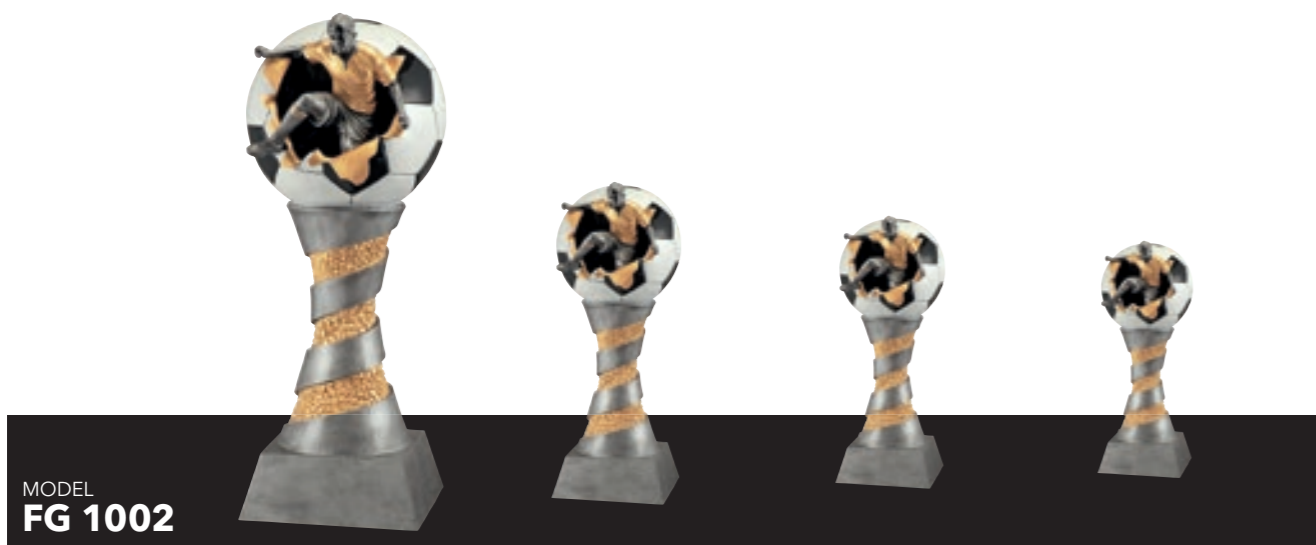

MODEL
FG 1002

FOTBAL	FG 1002 XXL	FG 1002 A	FG 1002 B	FG 1002 C
	h: 80 cm	h: 32 cm	h: 29 cm	h: 26 cm